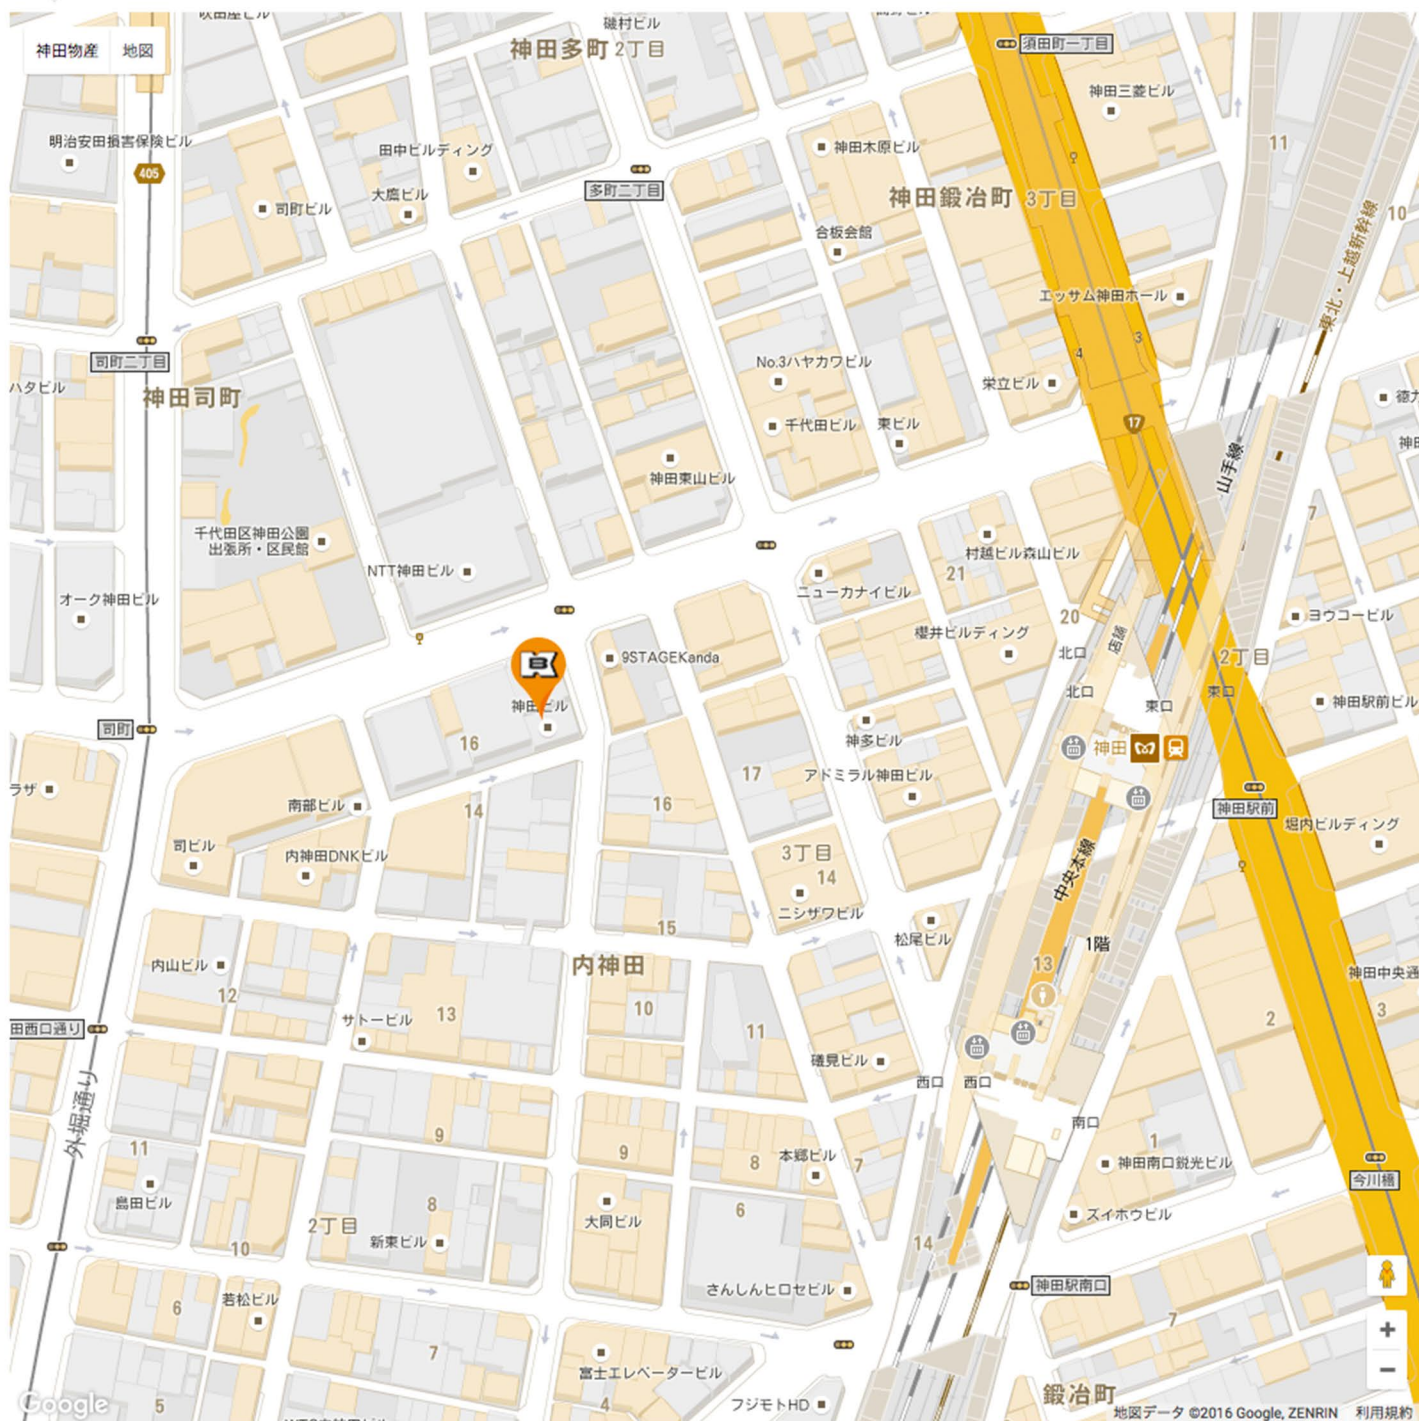

🚗 アクセス

J R 神田駅からお越しの場合

西口を出ると目の前に「神田駅西口商店街」がありますので門をくぐりそのまま道なりに100m進みます。

再度「神田駅西口商店街」の門がありますのでその先の十字路を右に曲がります。

「神田外語学院」を左手にして140m進んだ先（2つ目の十字路）のビルが神田物産（神田ビル）になります。

📍 MAP

神田物産株式会社

東京都千代田区内神田2-16-13

電話番号：03-3252-5351

神田物産株式会社